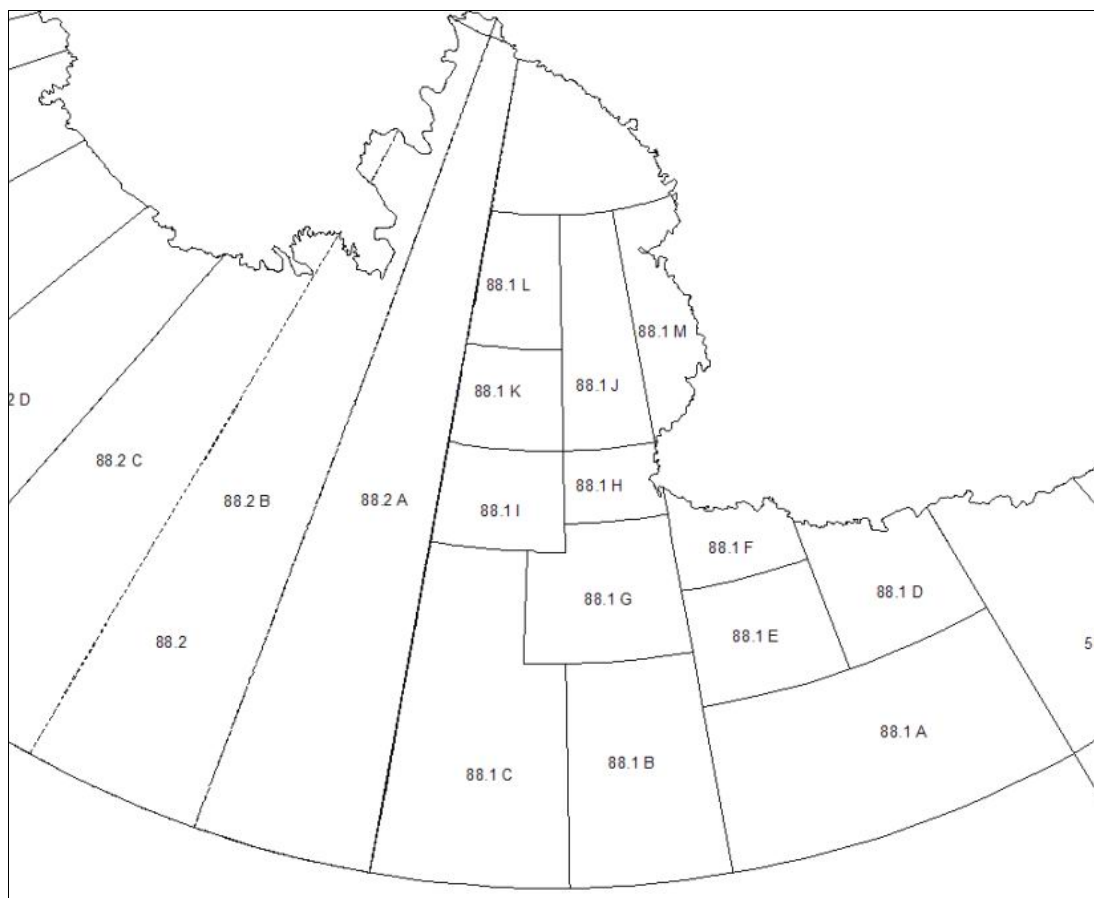

Рис. 1: SSMU, предлагаемые для промысла криля в Подрайоне 48.4. Пелагический район Южных Сандвичевых о-вов (16); Южные Сандвичевы о-ва (17).

Рис. 2: Расположение SSRU в море Росса, включая новую SSRU 881M.

Рис. 3: Схематическое описание основных операций, которые должны проводиться во время планирования и проведения поисковых промыслов криля.