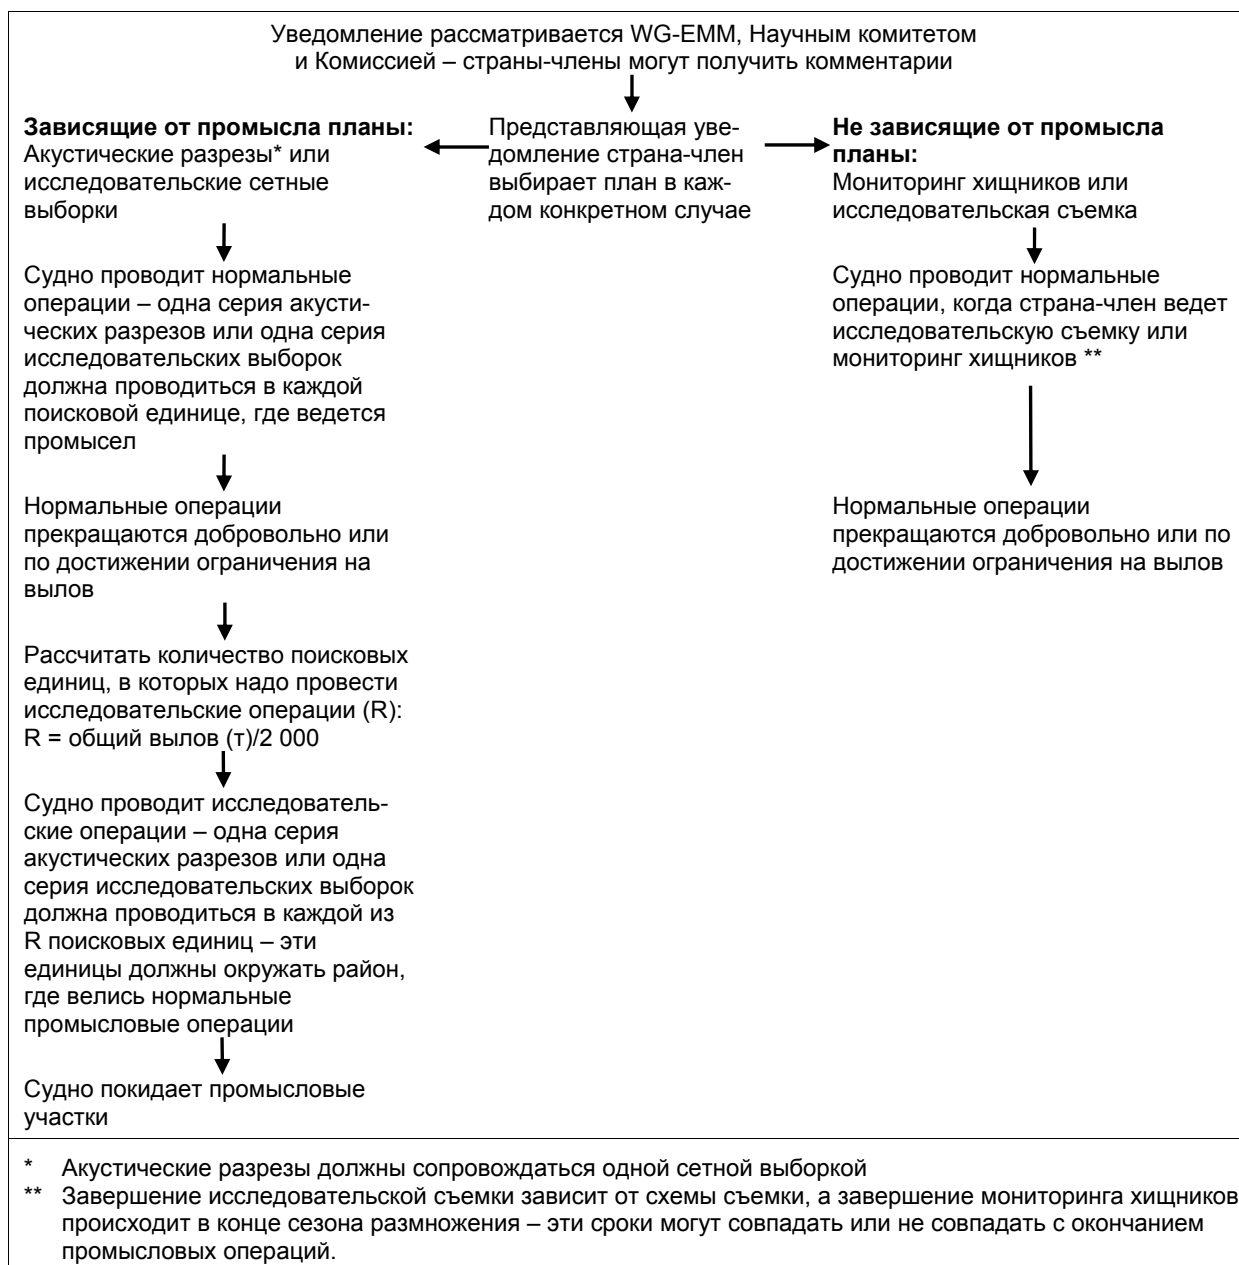

Рис. 1: SSMU, предлагаемые для промысла криля в Подрайоне 48.4. Пелагический район Южных Сандвичевых о-вов (16); Южные Сандвичевы о-ва (17).

Рис. 2: Расположение SSRU в море Росса, включая новую SSRU 881M.

Рис. 3: Схематическое описание основных операций, которые должны проводиться во время планирования и проведения поисковых промыслов криля.